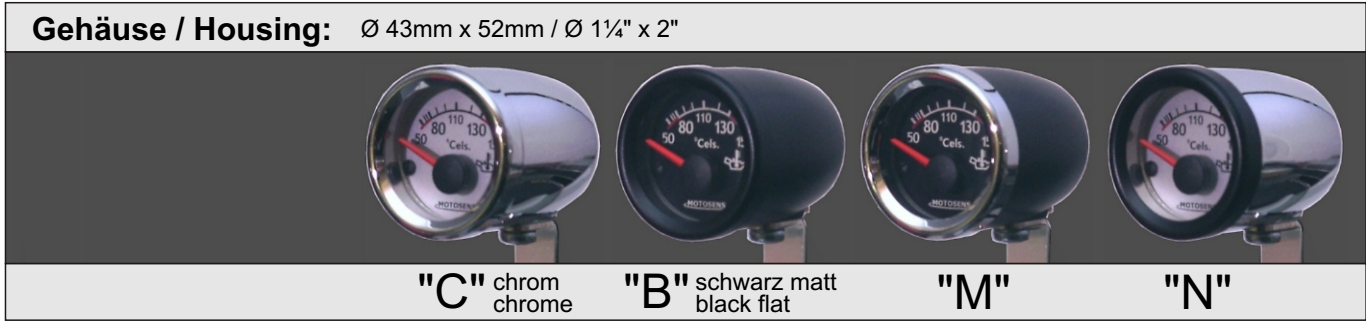

CLASSIC LINE elektrisch, Zeiger / electric, needle

Beleuchtungsfarben / Illumination colours

letzter Buchstabe der Bestell-Nr. x =
 last letter of order no. x =
 z.B. C1Wx mit Beleuchtung weiss ist = C1WW
 f.e. C1Wx with illumination white is = C1WW