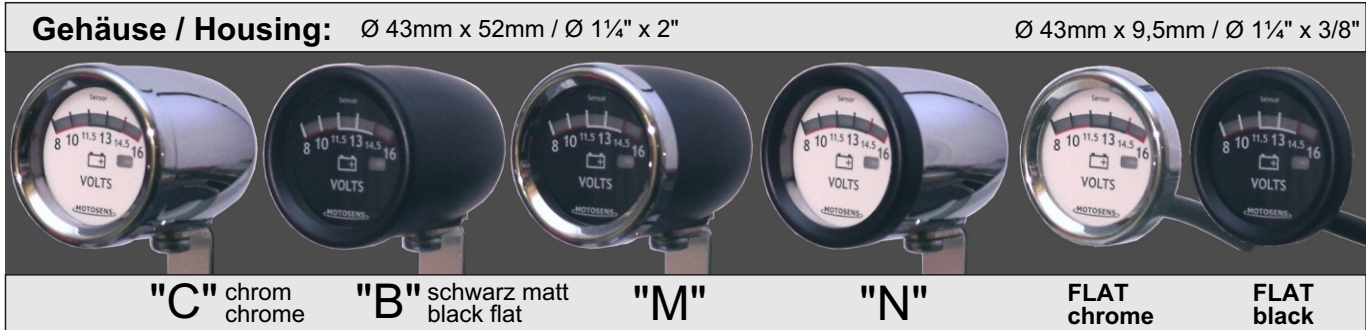

ELECTRONIC sensor Line elektronisch; LED-Anzeige; Lichtsensor;
elektronik; LED-display; Light density sensor;

	Artikel Article	Bestell Nr. mit: Order No. with:	Zifferblatt Face plate	"C"	"B"	"M"	"N"	FLAT chrome	FLAT black	Preis Price
	Ölthermometer °C Oil Temp Gauge °C		Perlweiss/pearlwhite	E1W	EB1W	EM1W	EN1W	F1W	FB1W	EUR 42,69
			Silbergrau/silvergry	E1G	EB1G	EM1G	EN1G	F1G	FB1G	
			Schwarz / black	E1S	EB1S	EM1S	EN1S	F1S	FB1S	
	Ölthermometer °F Oil Temp Gauge °F		Perlweiss/pearlwhite	E4W	EB4W	EM4W	EN4W	F4W	FB4W	
			Silbergrau/silvergry	E4G	EB4G	EM4G	EN4G	F4G	FB4G	
			Schwarz / black	E4S	EB4S	EM4S	EN4S	F4S	FB4S	
	Kühlmittelthermometer °C Coolant Temp. Gauge °C		Perlweiss/pearlwhite	E2W	EB2W	EM2W	EN2W	F2W	FB2W	
			Silbergrau/silvergry	E2G	EB2G	EM2G	EN2G	F2G	FB2G	
			Schwarz / black	E2S	EB2S	EM2S	EN2S	F2S	FB2S	
	Kühlmittelthermometer °F Coolant Temp. Gauge °F		Perlweiss/pearlwhite	E5W	EB5W	EM5W	EN5W	F5W	FB5W	
			Silbergrau/silvergry	E5G	EB5G	EM5G	EN5G	F5G	FB5G	
			Schwarz / black	E5S	EB5S	EM5S	EN5S	F5S	FB5S	
	Voltmeter		Perlweiss/pearlwhite	E3W	EB3W	EM3W	EN3W	F3W	FB3W	
			Silbergrau/silvergry	E3G	EB3G	EM3G	EN3G	F3G	FB3G	
			Schwarz / black	E3S	EB3S	EM3S	EN3S	F3S	FB3S	
	Öldruckanzeige bar Oil Press. Gauge bar		Perlweiss/pearlwhite	E6W	EB6W	EM6W	EN6W	F6W	FB6W	
			Silbergrau/silvergry	E6G	EB6G	EM6G	EN6G	F6G	FB6G	
			Schwarz / black	E6S	EB6S	EM6S	EN6S	F6S	FB6S	
	Öldruckanzeige PSI Oil Press Gauge PSI		Perlweiss/pearlwhite	E7W	EB7W	EM7W	EN7W	F7W	FB7W	
			Silbergrau/silvergry	E7G	EB7G	EM7G	EN7G	F7G	FB7G	
			Schwarz / black	E7S	EB7S	EM7S	EN7S	F7S	FB7S	
	Tankanzeige 94-3 Ohm Fuel Gauge 94-3 Ohms		Perlweiss/pearlwhite	E8W	EB8W	EM8W	EN8W	F8W	FB8W	
			Silbergrau/silvergry	E8G	EB8G	EM8G	EN8G	F8G	FB8G	
			Schwarz / black	E8S	EB8S	EM8S	EN8S	F8S	FB8S	

CONTROL / CONTROL FLAT elektronisch; LED-Anzeige
elektronik; LED-display

	Artikel Article	Bestell Nr. mit: Order No. with:	Zifferblatt Face plate	"C"	"B"	"M"	"N"	FLAT chrome	FLAT black	Preis Price
	Kontrollanzeige Control Display		Perlweiss/pearlwhite	A1W	A2W	A3W	A4W	A5W	A6W	EUR 42,69
			Silbergrau/silvergry	A1G	A2G	A3G	A4G	A5G	A6G	
			Schwarz / black	A1S	A2S	A3S	A4S	A5S	A6S