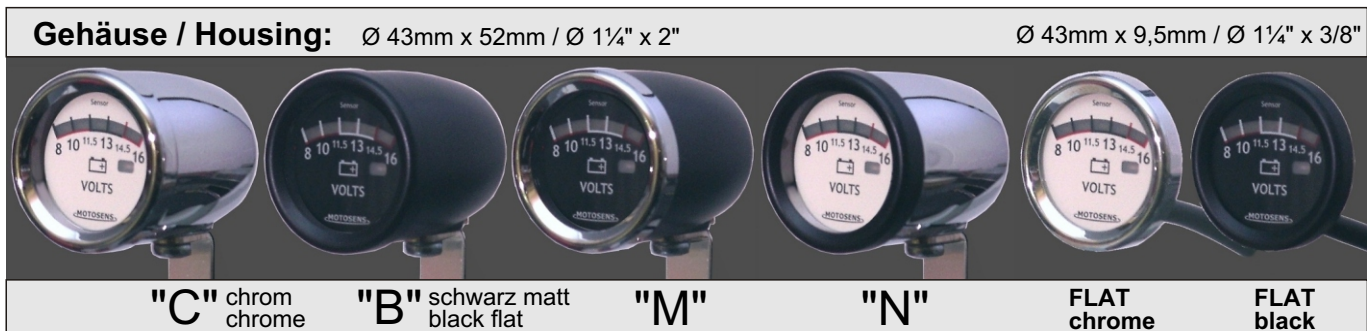

ELECTRONIC sensor Line elektronisch; LED-Anzeige; Lichtsensor;
elektronik; LED-display; Light density sensor;

	Artikel Article	Bestell Nr. mit: Order No. with:	Zifferblatt Face plate	"C"	"B"	"M"	"N"	FLAT chrome	FLAT black	Preis Price
	Ölthermometer °C Oil Temp Gauge °C		Perlweiss/pearlwhite	E1W	EB1W	EM1W	EN1W	F1W	FB1W	EUR 42,69
			Silbergrau/silvergrey	E1G	EB1G	EM1G	EN1G	F1G	FB1G	
			Schwarz / black	E1S	EB1S	EM1S	EN1S	F1S	FB1S	
	Ölthermometer °F Oil Temp Gauge °F		Perlweiss/pearlwhite	E4W	EB4W	EM4W	EN4W	F4W	FB4W	
			Silbergrau/silvergrey	E4G	EB4G	EM4G	EN4G	F4G	FB4G	
			Schwarz / black	E4S	EB4S	EM4S	EN4S	F4S	FB4S	
	Kühlmittelthermometer °C Coolant Temp. Gauge °C		Perlweiss/pearlwhite	E2W	EB2W	EM2W	EN2W	F2W	FB2W	
			Silbergrau/silvergrey	E2G	EB2G	EM2G	EN2G	F2G	FB2G	
			Schwarz / black	E2S	EB2S	EM2S	EN2S	F2S	FB2S	
	Kühlmittelthermometer °F Coolant Temp. Gauge °F		Perlweiss/pearlwhite	E5W	EB5W	EM5W	EN5W	F5W	FB5W	
			Silbergrau/silvergrey	E5G	EB5G	EM5G	EN5G	F5G	FB5G	
			Schwarz / black	E5S	EB5S	EM5S	EN5S	F5S	FB5S	
	Voltmeter		Perlweiss/pearlwhite	E3W	EB3W	EM3W	EN3W	F3W	FB3W	
			Silbergrau/silvergrey	E3G	EB3G	EM3G	EN3G	F3G	FB3G	
			Schwarz / black	E3S	EB3S	EM3S	EN3S	F3S	FB3S	
	Öldruckanzeige bar Oil Press. Gauge bar		Perlweiss/pearlwhite	E6W	EB6W	EM6W	EN6W	F6W	FB6W	
			Silbergrau/silvergrey	E6G	EB6G	EM6G	EN6G	F6G	FB6G	
			Schwarz / black	E6S	EB6S	EM6S	EN6S	F6S	FB6S	
	Öldruckanzeige PSI Oil Press Gauge PSI		Perlweiss/pearlwhite	E7W	EB7W	EM7W	EN7W	F7W	FB7W	
			Silbergrau/silvergrey	E7G	EB7G	EM7G	EN7G	F7G	FB7G	
			Schwarz / black	E7S	EB7S	EM7S	EN7S	F7S	FB7S	
	Tankanzeige 94-3 Ohm Fuel Gauge 94-3 Ohms		Perlweiss/pearlwhite	E8W	EB8W	EM8W	EN8W	F8W	FB8W	
			Silbergrau/silvergrey	E8G	EB8G	EM8G	EN8G	F8G	FB8G	
			Schwarz / black	E8S	EB8S	EM8S	EN8S	F8S	FB8S	

CONTROL / CONTROL FLAT elektronisch; LED-Anzeige
elektronik; LED-display

	Artikel Article	Bestell Nr. mit: Order No. with:	Zifferblatt Face plate	"C"	"B"	"M"	"N"	FLAT chrome	FLAT black	Preis Price
	Kontrollanzeige Control Display		Perlweiss/pearlwhite	A1W	A2W	A3W	A4W	A5W	A6W	EUR 42,69
			Silbergrau/silvergrey	A1G	A2G	A3G	A4G	A5G	A6G	
			Schwarz / black	A1S	A2S	A3S	A4S	A5S	A6S